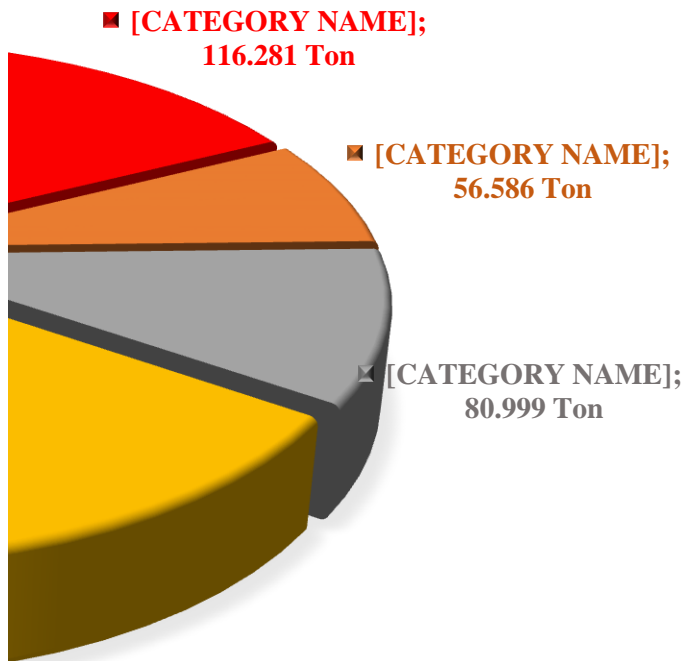

■ [CATEGORY NAME];
476 Kg/Ha

■ [CATEGORY
1.369 Kg

UNAN PROVINSI LAMPUNG

PERKEBUNAN PROVINSI LAMPUNG

4.210 kg/ha

{ NAME};
g/ha