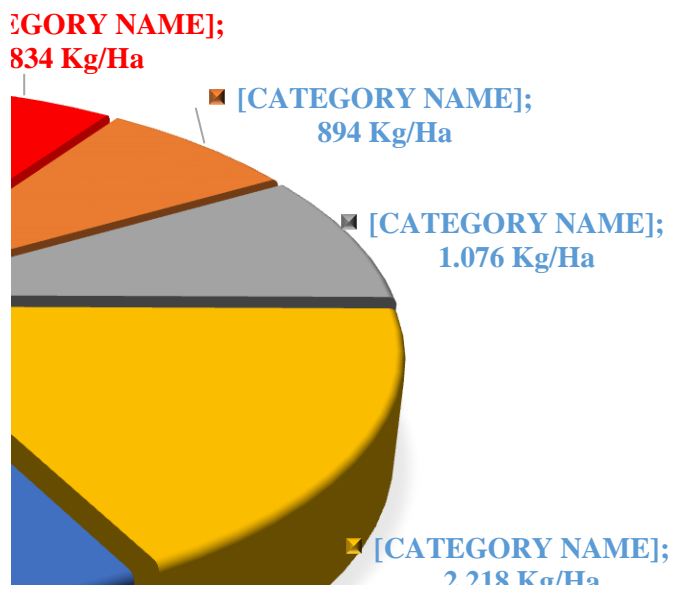

■ [CATEGORY NAME];
476 Kg/Ha

■ [CATEGORY
1.369 Kg

UNAN PROVINSI LAMPUNG

PERKEBUNAN PROVINSI LAMPUNG

4.210 kg/ha

{ NAME};
g/ha